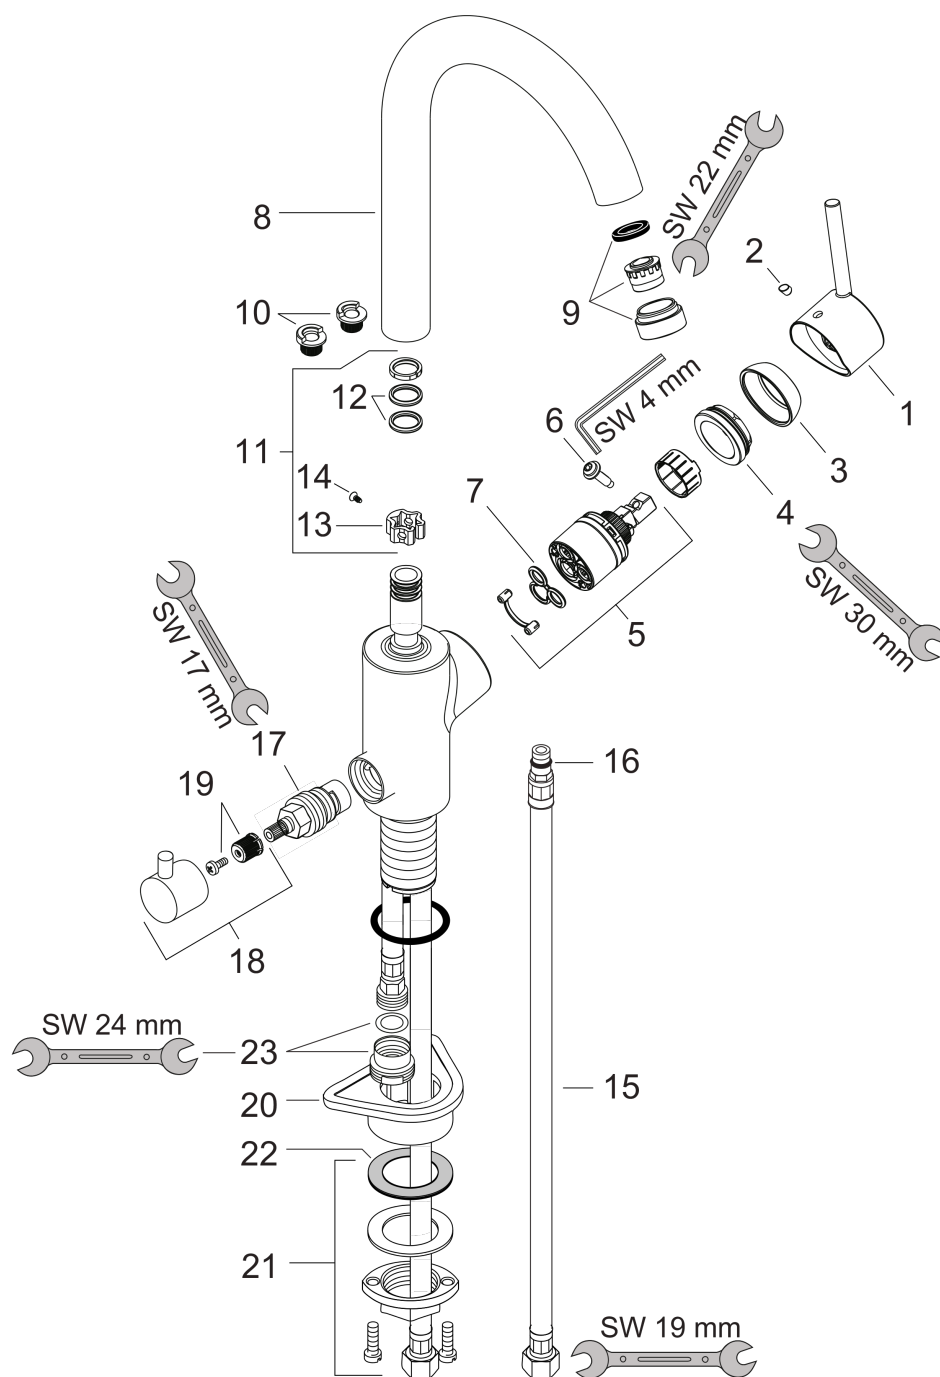

Talis S²

Variarc 1-grepps köksblandare 270 med diskmaskinsavstängning

Ytskikt: krom Art.nr. : 14875000

Sprängritning

Tillverkningsår: >03/10

Talis S²

Variarc 1-grepps köksblandare 270 med diskmaskinsavstängning

Ytskikt: krom Art.nr. : 14875000

Reservdelslista

Tillverkningsår: >03/10

Pos.	Produktdetaljer	Art.nr.	PC	PU
1	handle	95560000	0	1
2	screw cover	96338000	0	1
3	flange	95498000	0	1
4	nut	97209000	0	1
5	cartridge, assy	92730000	0	1
6	locking screw for handle	95140000	0	1
7	seal	95008000	0	1
8	spout cpl.	95559000	0	1
9	aerator M24x1 (15 l/min)	97691000	0	1
10	set of locating rings (110° / 150°)	98486000	0	1
11	sealing set	92646000	0	1
12	O-Ring 14x2,5	98189000	0	1
13	axialring	97558000	0	1
14	screw	97662000	0	1
15	connection hose 900 mm M8x0,75 G3/8	96316000	0	1
16	O-ring 7x1,5	98422000	0	1
17	shut off unit right closing	98817000	0	1
18	handle	95629000	0	1
19	handle fixing set	98932000	0	1
20	support	97523000	0	1
21	fixing set (Ø 34)	95049000	0	1
22	lever collar	97548000	0	1
23	reduction coupling	92844000	0	1
a	set of locating rings (60° / 80°)	92259000	0	1