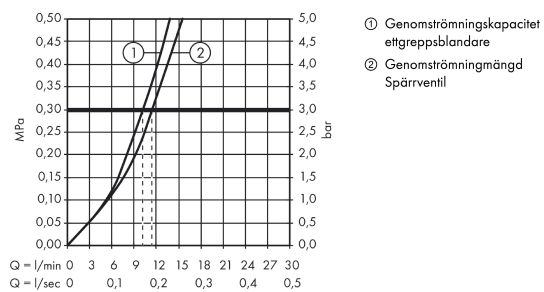

Tekniska lösningar

Certificates

Produktbild

Måttskiss

Talis S²

Variarc 1-grepps köksblandare 270 med diskmaskinsavstängning

Ytskikt: krom Art.nr. : 14875000

Genomflödesprogram