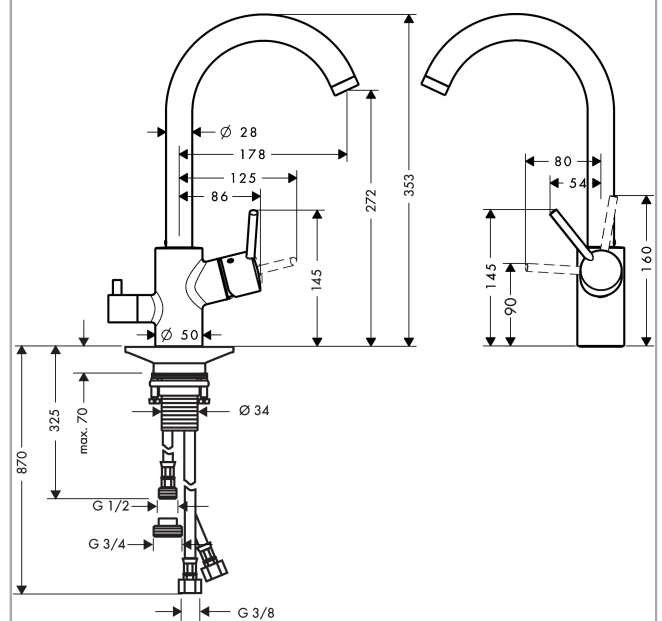

Talis S²

Variarc 1-grepps köksblandare 270 med diskmaskinsavstängning

Ytskikt: krom Art.nr. : 14875000

Produktdetaljer

Produktinformation

- svängningsområde inställningsbar i 3 steg på 110°, 150° eller 360°
- normalstråle
- med apparatavstängningsventil
- flödesmängd 10 l/minut
- keramisk blandarsystem
- G 3/8-anslutnings slangar
- lämpad för genomflödesvärmare
- Ljudklass: I
- Flödesklass: A, A
- SVGW 0312-4764
- PA-IX 19374/IA
- ETA VA 1.42/19148
- VTT-RTH-06926-08
- VTT-RTH-06926-08
- ACS 15 ACC LY 473, valide jusqu'au 06.07.2020
- SINTEF 1997

Tekniska lösningar

Certificates

Produktbild

Måttskiss

Talis S²

Variarc 1-grepps köksblandare 270 med diskmaskinsavstängning

Ytskikt: krom Art.nr. : 14875000

Genomflödesprogram

Talis S²

Variarc 1-grepps köksblandare 270 med diskmaskinsavstängning

Ytskikt: krom Art.nr. : 14875000

Sprängritning

Tillverkningsår: >03/10

Talis S²

Variarc 1-grepps köksblandare 270 med diskmaskinsavstängning

Ytskikt: krom Art.nr. : 14875000

Reservdelslista

Tillverkningsår: >03/10

Pos.	Produktdetaljer	Art.nr.	PC	PU
1	handle	95560000	0	1
2	screw cover	96338000	0	1
3	flange	95498000	0	1
4	nut	97209000	0	1
5	cartridge, assy	92730000	0	1
6	locking screw for handle	95140000	0	1
7	seal	95008000	0	1
8	spout cpl.	95559000	0	1
9	aerator M24x1 (15 l/min)	97691000	0	1
10	set of locating rings (110° / 150°)	98486000	0	1
11	sealing set	92646000	0	1
12	O-Ring 14x2,5	98189000	0	1
13	axialring	97558000	0	1
14	screw	97662000	0	1
15	connection hose 900 mm M8x0,75 G3/8	96316000	0	1
16	O-ring 7x1,5	98422000	0	1
17	shut off unit right closing	98817000	0	1
18	handle	95629000	0	1
19	handle fixing set	98932000	0	1
20	support	97523000	0	1
21	fixing set (Ø 34)	95049000	0	1
22	lever collar	97548000	0	1
23	reduction coupling	92844000	0	1
a	set of locating rings (60° / 80°)	92259000	0	1